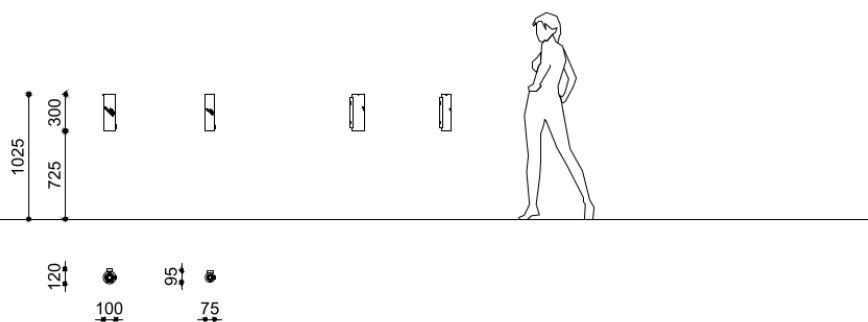

Fuma 80

FUMA gettasigarette D=80 in acciaio inox verniciato fissaggio a parete

Codice variante: 0025044

Dimensioni e peso:
Width 98mm
Length 80mm
Height 302mm
Weight 2.7kg
Capacity 0.5lt

Materiali: Acciaio Inox verniciato

Disegno tecnico:

Finiture: Acciaio inox verniciato a polveri poliestere
finitura raggrinzante

Color:
a scelta tra la gamma colori standard
Metalco

Fissaggio: A muro
Predisposizione per tasselli

metalco.it
info@metalco.it